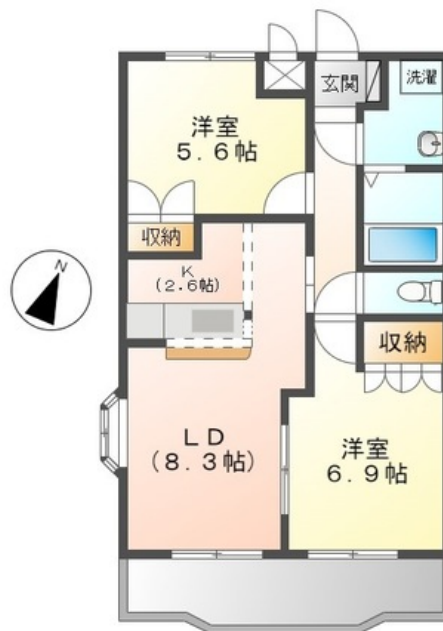

2階角部屋☆周辺は閑静な住宅街♪

※図面と現況と異なる場合は現況を優先致します。

Claire Wind 205号室

所在地	茨城県 水戸市酒門町		
構造/築年月	鉄骨造 / 2008年01月		
間取	2LDK		
専有面積	54.00 平米 16.33 坪		
賃料	6.2 万円		
共益費	3,000 円		
駐車場	3,300円 2台目:3,300円		
礼金	-		
敷金	1 ヶ月		
仲介手数料	68,200 円		
家財保険	20,000 円/ 2 年		
契約更新料	1 ヶ月		
交通	JR常磐線(取手～いわき) 水戸駅 バス20分 町付 バス停下車 徒歩1分		
設備	LPガス, BS, シャワー, 給湯(追焚), 冷暖房, 洗髪洗面化粧台, 温水洗浄便座, 浴室換気乾燥機, シューズボックス, カードキー, TVインターホン		
ガス会社			
備考	24時間緊急対応 消毒施工料:17,050円/初回 個人契約の場合は保証人代行要:10,000円/入居時・ジャックス(株)家賃集金代行サービス加入要:月額手数料は総支払額の1%(審査に通らない場合は、別途指定の家賃保証契約利用可) めやす賃料66,292円		
物件番号	A2G1445-205		
取引態様	仲介		
【地域情報】			
施設	距離	施設	距離
酒門小	900m	T S U T A Y A	550m
ファミリーマート水戸酒門	600m	水戸酒門郵便局	600m
ヨークベニマル百合が丘店	1100m		
水戸中央病院	1800m		