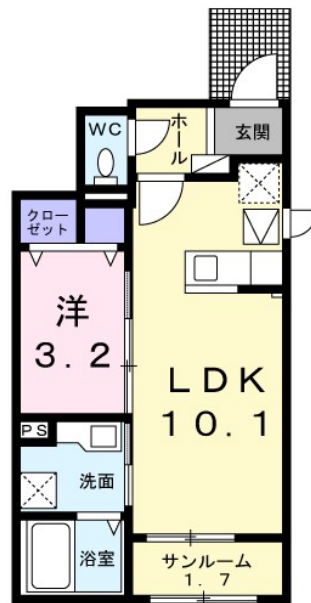

インターネット使用料無料, 浴室乾燥機, TVインターホン, 宅配ボックス, 防犯カメラ, 都市ガス, 24時間換気

グレースよしわら 101号室

※図面と現況と異なる場合は現況を優先致します。

所在地	茨城県 稲敷郡阿見町よしわら		
構造/築年月	木造 / 2025年01月		
間取	1LDK		
専有面積	36.29 平米 10.97 坪		
賃料	6.4 万円		
共益費	2,800 円		
駐車場	3,300円(税込)		
礼金	-		
敷金	-		
仲介手数料	70,400 円		
家財保険	20,000 円/ 2 年		
契約更新料	-		
交通	JR常磐線(取手～いわき) 荒川沖駅徒歩109分		
設備	都市ガス, BS, インターネット無料, 宅配BOX, 防犯カメラ, シャワー, 給湯(追焚), 冷暖房, システムキッチン(IH), 洗髪洗面化粧台, 温水洗浄便座, 浴室乾燥機, 照明器具, 室内物干, 床下収納, シューズボックス, 24時間換気, 複層ガラス, シャッター雨戸, ダブルロック, セキュリティーキー, TVインターホン		
ガス会社			
備考	24時間サポート費用:330円/月 鍵セット費:3,300円 定額クリーニング費:70,000円 保証会社必須(契約時保証委託料:25,000円+月額保証委託料:家賃総額2.5%) 契約金・賃料クレジットカード払い可 収納手数料170円/月(口座引落またはクレカ支払の場合) ペット可 DK-ZEH 家賃割20%:割引期間は契約開始日より23ヶ月後の末日迄。割引対象は家賃のみで、割引期間中の家賃51,200円 めやす賃料66,800円		
物件番号	AG19425-0-101		
取引態様	仲介		
【地域情報】			
施設	距離	施設	距離
阿見小	5210m		