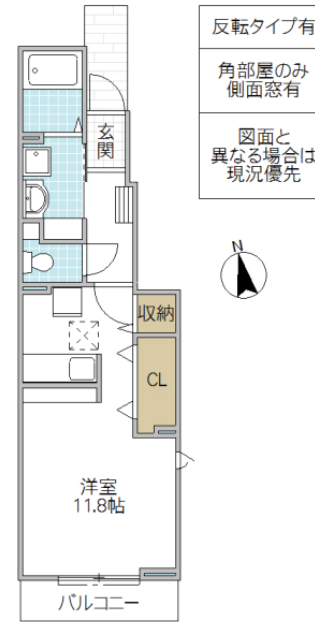

緑岡高校周辺アパート物件。インターネット無料に快適設備も充実で快適な環境で新生活。

反転タイプ有
角部屋のみ
側面窓有
図面と異なる場合は
現況優先

※図面と現況と異なる場合は現況を優先致します。

グラン ミズキ 101号室

所在地	茨城県 水戸市笠原町
構造/築年月	木造 / 2018年06月
間取	1R
専有面積	34.15 平米 10.33 坪
賃料	5.1 万円
共益費	1,700 円
駐車場	3,300円
礼金	2 ヶ月
敷金	-
仲介手数料	56,100 円
家財保険	20,000 円/ 2 年
契約更新料	-

交通	JR常磐線(取手～いわき) 水戸駅 バス21分 笠原西バス停下車 徒歩5分
----	---------------------------------------

設備	LPガス,BS,インターネット無料,シャワー,給湯(追焚/オートバス),冷暖房,洗髪洗面化粧台,温水洗浄便座,浴室乾燥機,照明器具,室内物干,床下収納,シューズボックス,24時間換気,複層ガラス,シャッター雨戸,セキュリティキー,TVインターホン
----	---