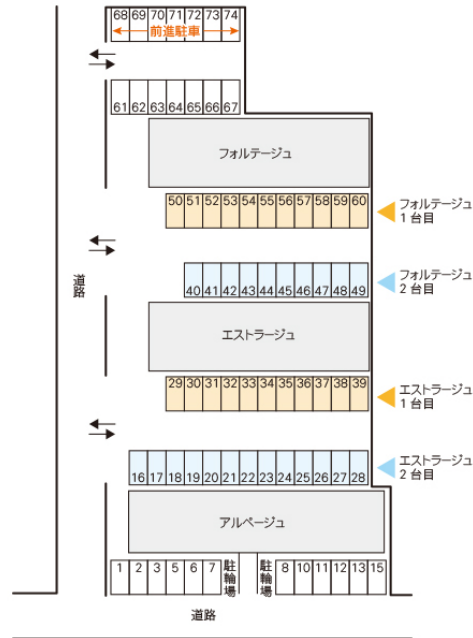

所在地	茨城県 水戸市渡里町
構造/築年月	指定なし / ー
間取	1R
専有面積	平米 坪
賃料	0.44 万円
共益費	-
駐車場	
礼金	-
敷金	-
仲介手数料	4,400 円
家財保険	-
契約更新料	-

交通 JR常磐線(取手～いわき) 赤塚駅 バス16分 茨大正門前バス停下車 徒歩7分

設備

ガス会社

備考
前進駐車 駐車場契約時に許可証を発行 一般貸しの場合:4,000円(税込4,400円)◆一般貸可・契約時注意点:契約の際はPM確認要、契約後区画移動禁止(2019.4.9/PM 関さん)◆退去時一般から部屋付Pへ変更するか要確認(2019.4.9/PM 関さん) 保証会社加入必須//初回保証料:1ヶ月(最低5,000円)/月額保証料:口座振替1%・クレカ支払3.4%(最低330円) めやす賃料4,400円

物件番号 12342-074

取引態様 仲介

【地域情報】

施設	距離	施設	距離
渡里小	1400m		

※図面と現況と異なる場合は現況を優先致します。