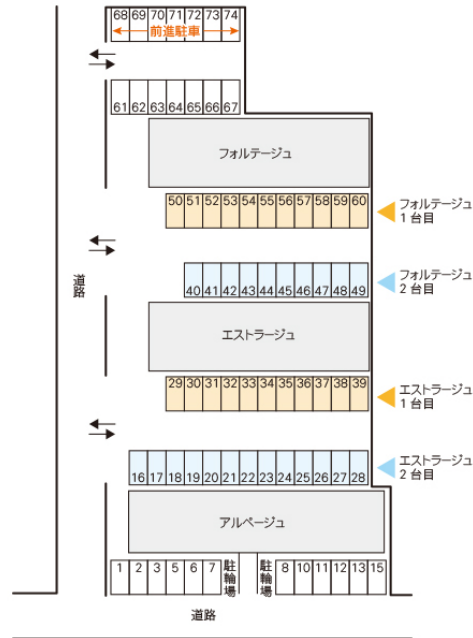

所在地	茨城県 水戸市渡里町
構造/築年月	指定なし / ー
間取	1R
専有面積	平米 坪
賃料	0.44 万円
共益費	-
駐車場	
礼金	-
敷金	-
仲介手数料	4,400 円
家財保険	-
契約更新料	-

交通 JR常磐線(取手～いわき) 赤塚駅 バス16分 茨大正門前バス停下車 徒歩7分

設備

ガス会社

備考
前進駐車 駐車場契約時に許可証を発行 一般貸しの場合:4,000円(税込4,400円)◆一般貸可・契約時注意点:契約の際はPM確認要、契約後区画移動禁止(2019.4.9/PM 関さん)◆退去時一般から部屋付Pへ変更するか要確認(2019.4.9/PM 関さん) 保証会社加入必須//初回保証料:1ヶ月(最低5,000円)/月額保証料:口座振替1%・クレカ支払3.4%(最低330円) めやす賃料4,400円

物件番号 12342-073

取引態様 仲介

【地域情報】

施設	距離	施設	距離
渡里小	1400m		

※図面と現況と異なる場合は現況を優先致します。