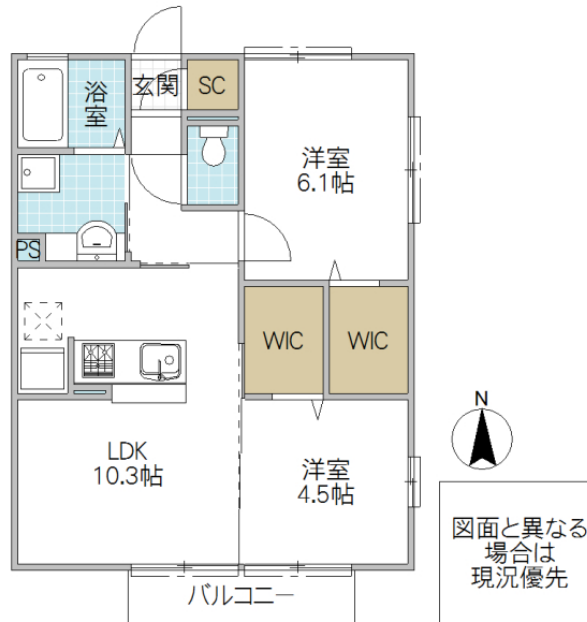

ペット飼育可能な2LDK★駐車場1台付無料です★

※図面と現況と異なる場合は現況を優先致します。

カーサR・T C 101号室

所在地	茨城県 水戸市見川
構造/築年月	軽量鉄骨 / 2016年08月
間取	2LDK
専有面積	52.80 平米 15.97 坪
賃料	7 万円
共益費	4,500 円
駐車場	無料(1台) 2台目:3,300円(AB棟敷地内※空き要確認)
礼金	0.5 ヶ月
敷金	-
仲介手数料	77,000 円
家財保険	-
契約更新料	1 ヶ月

交通	JR常磐線(取手～いわき) 水戸駅 バス20分 滝見橋バス停下車 徒歩8分
----	---------------------------------------

設備	LPガス,BS,インターネット無料(D,U-NET/回線工事後使用可),ALSOKホームセキュリティ,シャワー,給湯(追焚),冷暖房(2基),洗濯洗面化粧台,温水洗浄便座,浴室換気乾燥機,照明器具,室内物干,床下収納,シューズクローク,ペアガラス,住宅用火災警報器,防犯合わせガラス,シャッター雨戸,カードキー,TVインターホン
----	--