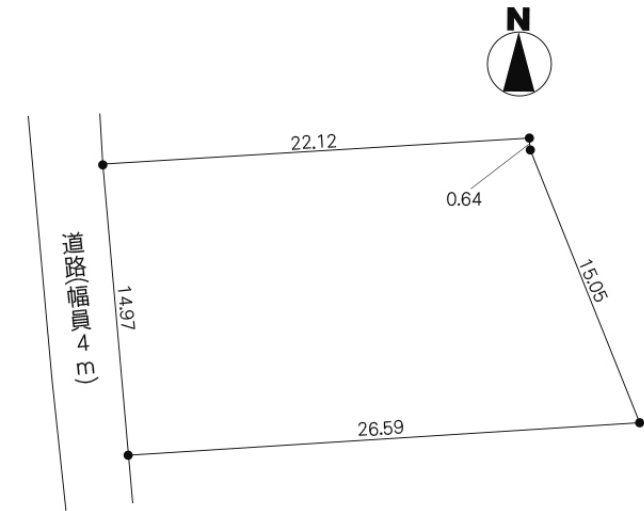

土地(売買)		所在地	茨城県 水戸市石川		価格	800万円	
地積	362.00平米(109.50坪)		地目	雑種地	土地権利	所有権	
都市計画	市街化区域	用途地域	準住居地域	建蔽率	60%	容積率	200%
接道	西4.00m私道		現況	更地	引渡時期	相談	
学区	石川小	距離	500m				
設備	電気 公営水道 プロパンガス 公共下水						
備考	西側位置指定道路:243m2(持分1/8有)、用途地域:一部二中						