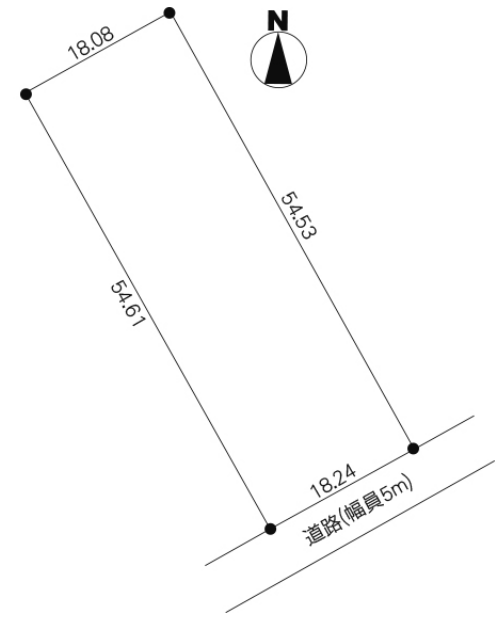

土地(売買)	所在地	茨城県 水戸市住吉町		価格	2,950万円		
地積	995.00平米(300.98坪)		地目	畑	土地権利	所有権	
都市計画	市街化調整区域	用途地域	指定なし	建蔽率	60%	容積率	200%
接道	南5.00m公道		現況	更地	引渡時期	相談	
学区	吉沢小	距離	1650m				
設備	電気 公営水道 プロパンガス 公共下水						
備考	農地法5条許可要、建築は原則不可ですがエリア指定区域のため建築可能						