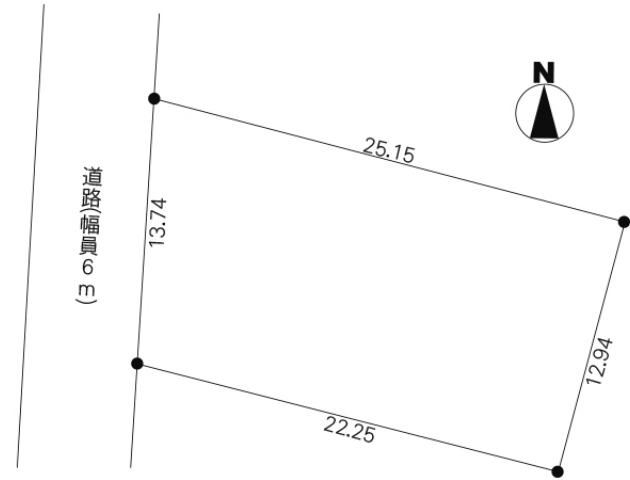

土地(売買)	所在地	茨城県 水戸市千波町		価格	1,450 万円		
地積	312.00平米 (94.38坪)		地目	山林	土地権利	所有権	
都市計画	市街化区域	用途地域	第一種低層住居専用地域	建蔽率	50 %	容積率	100 %
接道	西6.00m公道		現況	古家あり	引渡時期	相談	
学区	緑岡小	距離	610m				
設備	公営水道 都市ガス 公共下水						
備考	契約不適合責任免責						

人気の千波町エリア 94坪の土地 緑岡小徒歩8分

宅地建物取引業免許 国土交通大臣 (4) 第7026号
香陵住販株式会社 ネット支店
〒310-0021 水戸市南町2-4-39 2F

TEL:029-300-6100
FAX:029-302-7080
mail:info@koryo-j.co.jp
web:https://www.koryo-j.co.jp/