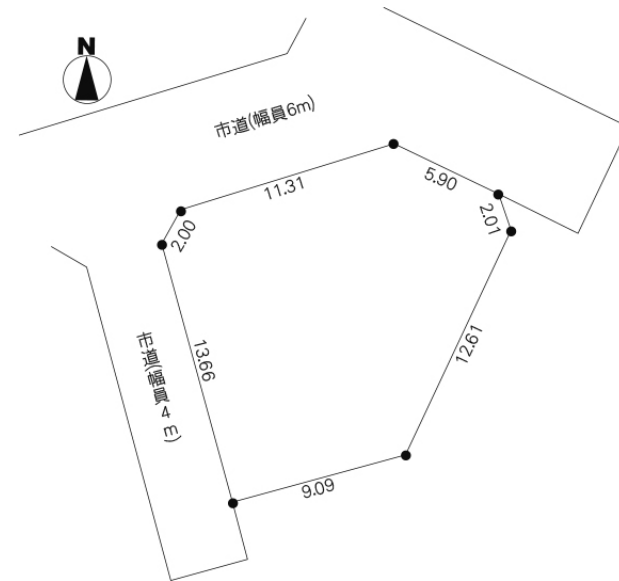

土地(売買)	所在地	茨城県 水戸市石川		価格	980万円		
地積	215.00平米(65.03坪)		地目	畑	土地権利	所有権	
都市計画	市街化区域	用途地域	第一種住居地域	建蔽率	60%	容積率	200%
接道	北6.00m公道、西4.00m公道		現況	更地	引渡時期	相談	
学区	堀原小	距離	500m				
設備	電気 公営水道 公共下水						
備考	公営水道:私補管からの引込、沢渡川氾濫想定区域内、農地転用届出要 国道へのアクセスの良い立地。ヨークベニマル・堀原小学校徒歩7分。ローソン徒歩5分。						