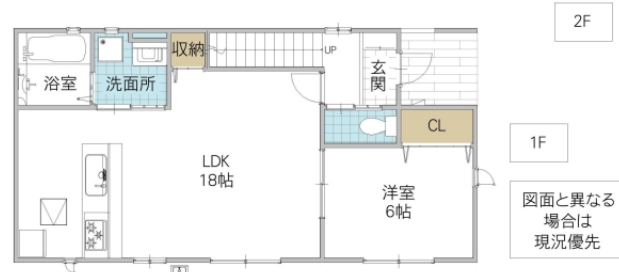

一戸建 (売買)	所在地	茨城県 ひたちなか市柳が丘		価格	2,399 万円		
土地面積	233.72平米 (70.70坪)		建物面積	112.62平米 (34.06坪)			
土地権利	所有権	地目	宅地	築年月	2024年10月	構造規模	木造
都市計画	市街化調整区域	用途地域	指定なし	建蔽率	60 %	容積率	200 %
接道	北東6.00m公道、南東6.00m公道		現況	空家	引渡時期	相談	
学区	那珂湊第一小	距離	2080m				
設備	電気 公営水道 プロパンガス 集中浄化槽						
備考	建築確認番号:第HPA-24-06166-						