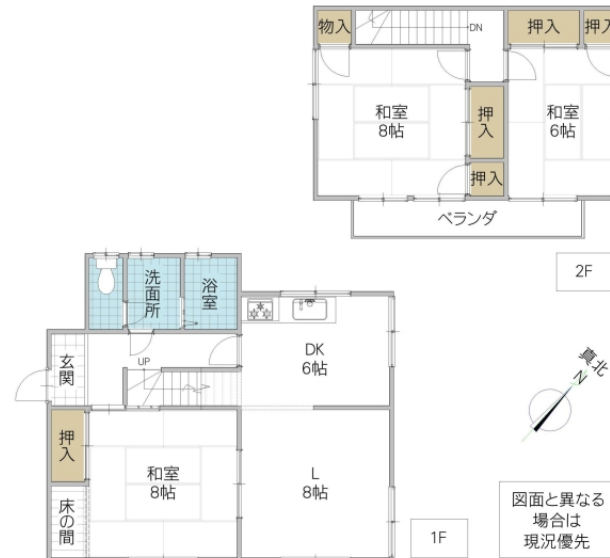

一戸建 (売買)	所在地	茨城県 水戸市見和		価格	1,399 万円		
土地面積	234.79平米 (71.02坪)		建物面積	87.77平米 (26.55坪)			
土地権利	所有権	地目	宅地	築年月	1989年08月	構造規模	木造
都市計画	市街化区域	用途地域	第一種低層住居専用地域	建蔽率	40 %	容積率	80 %
接道	南西6.00m公道		現況	空家	引渡時期	即時	
学区	梅が丘小	距離	1260m				
設備	公営水道 都市ガス 公共下水						
備考	P:2台可、2024年11月24日まで現況販売、税込						