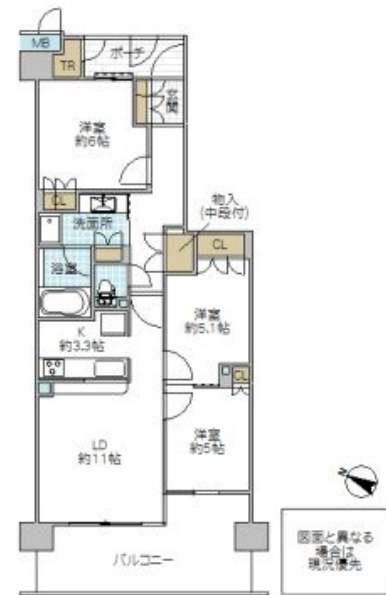

マンション (売買)	物件名	アネージュ上水戸 506号室					
所在地	茨城県 水戸市上水戸			価格	1,680 万円		
管理費	11,270 円	修繕積立	10,020 円	構造規模	RC	築年月	2008年03月
専有面積	70.03平米 (21.18坪)	土地権利	所有権	学区	常磐小	距離	680m
都市計画	市街化区域	用途地域	商業地域	現況	居住中	引渡時期	期日指定
設備	電気(オール電化) 公営水道 公共下水						
備考	P:1,900円~5,000円、エレベーター・宅配ボックス有、バルコニー面積:14.80m2、契約不適合責任免責						