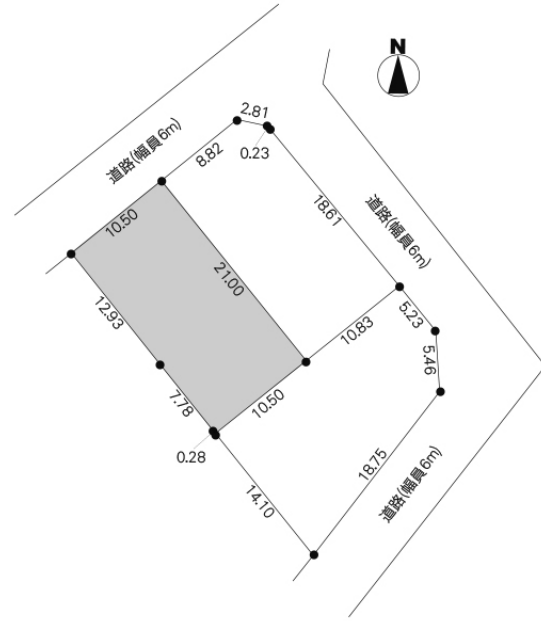

土地(売買)	所在地	茨城県 ひたちなか市相金町		価格	700 万円		
地積	220.49平米 (66.70坪)		地目	宅地	土地権利	所有権	
都市計画	市街化区域	用途地域	第一種低層住居専用地域	建蔽率	60 %	容積率	150 %
接道	北西6.00m公道		現況	更地	引渡時期	即時	
学区	那珂湊第一小	距離	1520m				
設備	電気 公営水道 プロパンガス 公共下水						
備考							