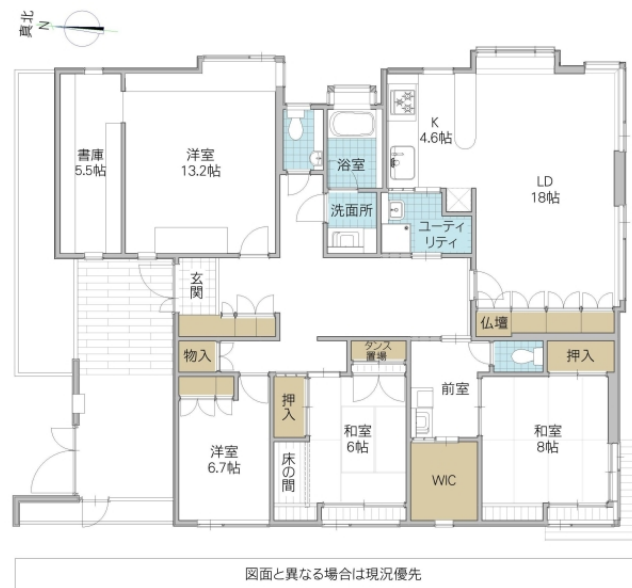

一戸建 (売買)	所在地	茨城県 ひたちなか市大字中根		価格	3,980 万円		
土地面積	489.00平米 (147.92坪)		建物面積	166.62平米 (50.40坪)			
土地権利	所有権	地目	宅地	築年月	1993年04月	構造規模	RC
都市計画	市街化区域	用途地域	第一種低層住居専用地域	建蔽率	50 %	容積率	100 %
接道	北6.00m公道		現況	空家	引渡時期	相談	
学区	中根小	距離	1300m				
設備	公営水道 プロパンガス 公共下水						
備考	P:3台可、給湯器電気、地積は仮換地のもの(使用収益開始済)						
	中根上野公園すぐそばの閑静な住宅地。駐車3台可。						