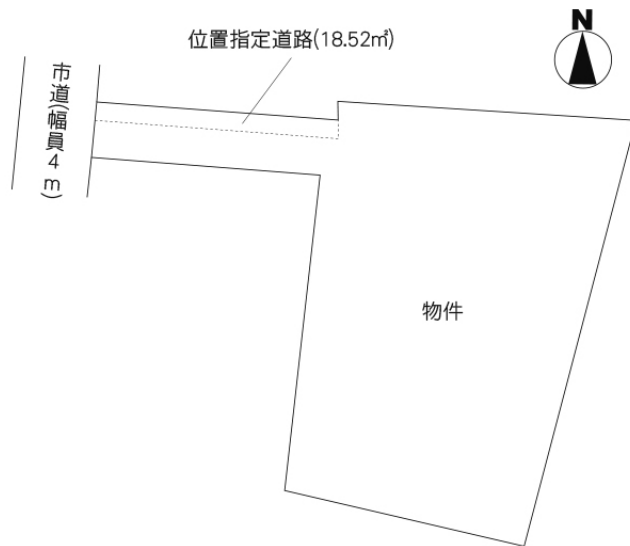

土地(売買)	所在地	茨城県 水戸市堀町		価格	1,050 万円		
地積	374.83平米 (113.38坪)		地目	宅地	土地権利	所有権	
都市計画	市街化区域	用途地域	第一種低層住居専用地域	建蔽率	40 %	容積率	80 %
接道	北西私道		現況	古家あり	引渡時期	相談	
学区	石川小	距離	520m				
設備	公営水道 プロパンガス 浄化槽						
備考	北西側:位置指定道路、私道負担面積有(18.52m ²)、有効面積:313.22m ² 、更地渡し						

100坪以上の整形地。小学校まで520m。中学校まで530m。

宅地建物取引業免許 国土交通大臣(4)第7026号
香陵住販株式会社 ネット支店
 〒310-0021 水戸市南町2-4-39 2F

TEL:029-300-6100
 FAX:029-302-7080
 mail:info@koryo-j.co.jp
 web:https://www.koryo-j.co.jp/

仲介
 CD030060