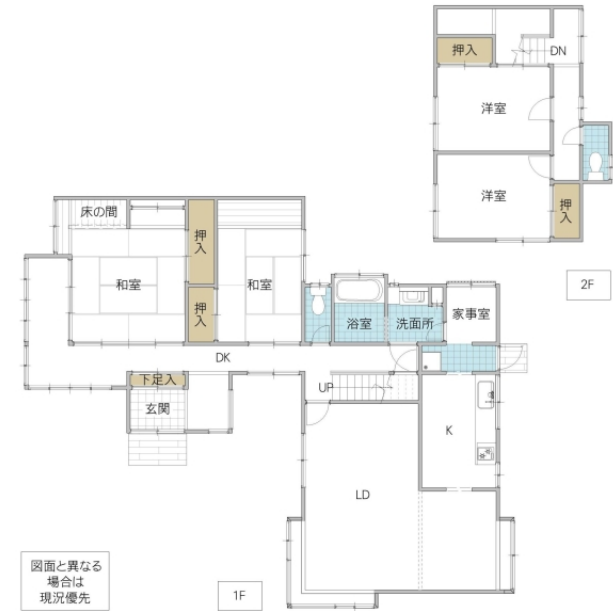

一戸建 (売買)	所在地	茨城県 水戸市千波町		価格	2,890 万円		
土地面積	564.73平米 (170.83坪)		建物面積	131.55平米 (39.79坪)			
土地権利	所有権	地目	宅地	築年月	1982年03月	構造規模	木造
都市計画	市街化区域	用途地域	第一種低層住居専用地域	建蔽率	40 %	容積率	80 %
接道	南東4.00m公道		現況	居住中	引渡時期	相談	
学区	千波小	距離	1900m				
設備	電気 公営水道 プロパン 公共下水						
備考	契約不適合責任免責						