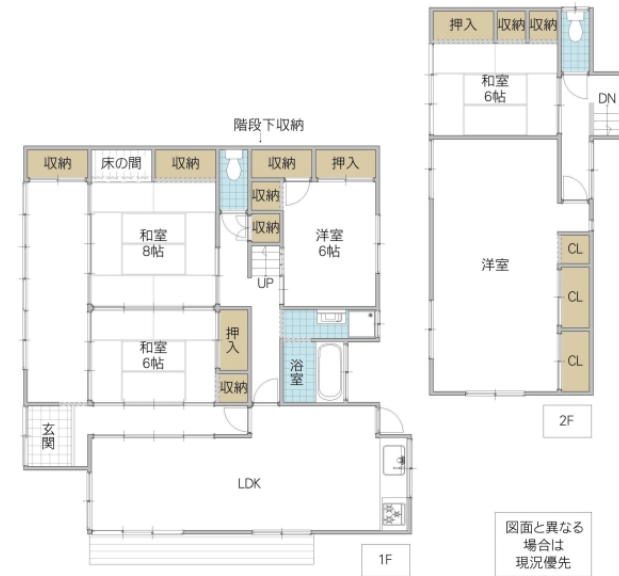

一戸建 (売買)	所在地	茨城県 水戸市見川		価格	980 万円		
土地面積	330.26平米 (99.90坪)		建物面積	152.36平米 (46.00坪)			
土地権利	所有権	地目	宅地	築年月	1972年08月	構造規模	木造
都市計画	市街化区域	用途地域	第一種住居地域	建蔽率	40 %	容積率	80 %
接道	南2.20m公道		現況	指定なし	引渡時期	相談	
学区	見川小	距離	820m				
設備	公営水道 個別プロパンガス						
備考	公共下水接続無し(前面道路に埋設あり公費にて設置可能)						

小学校まで徒歩11分。近隣にはコンビニや飲食店も多く便利な立地です。

宅地建物取引業免許 国土交通大臣 (4) 第7026号
香陵住販株式会社 ネット支店
〒310-0021 水戸市南町2-4-39 2F

TEL:029-300-6100
FAX:029-302-7080
mail:info@koryo-j.co.jp
web : https://www.koryo-j.co.jp/