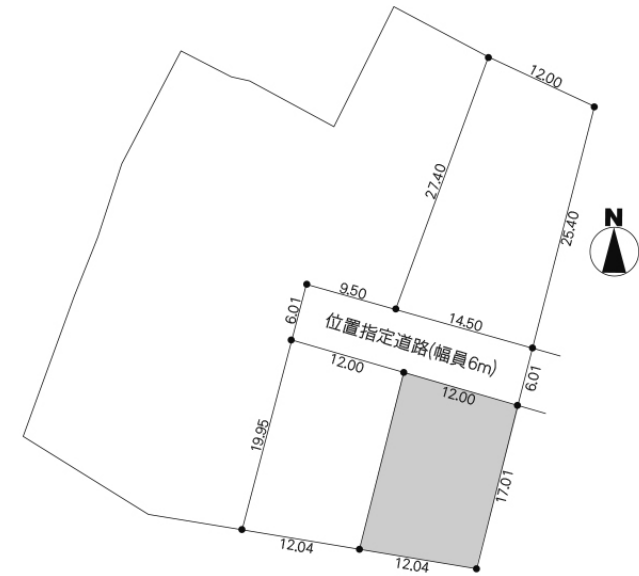

|        |  |               |             |     |       |      |      |
|--------|--|---------------|-------------|-----|-------|------|------|
| 土地(売買) | 所在地  | 茨城県 ひたちなか市平磯町 |             | 価格  | 550万円 |      |      |
| 地積     | 213.72平米(64.65坪)   |               | 地目          | 畑   | 土地権利  | 所有権  |      |
| 都市計画   | 市街化区域  | 用途地域          | 第一種低層住居専用地域 | 建蔽率 | 50%   | 容積率  | 100% |
| 接道     | 北6.00m私道   |               | 現況          | 更地  | 引渡時期  | 期日指定 |      |
| 学区     | 美乃浜学園  | 距離            | 2000m       |     |       |      |      |
| 設備     | 電気 公営水道 プロパンガス 浄化槽(側溝放流)   |               |             |     |       |      |      |
| 備考     | <ul style="list-style-type: none"> <li>・宅地内に水道管を引き込んだ状態での引き渡しとなります(別途設備負担金として30万円かかります)。</li> <li>・位置指定道路及びゴミ置場に持分あり。</li> </ul> |               |             |     |       |      |      |