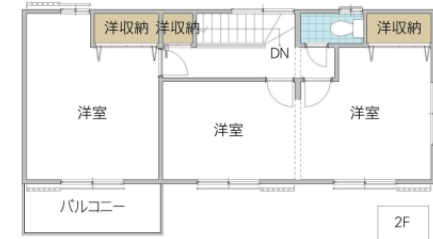

一戸建 (売買)	所在地	茨城県 ひたちなか市大字中根		価格	1,180 万円		
土地面積	224.25平米 (67.83坪)		建物面積	118.51平米 (35.84坪)			
土地権利	所有権	地目	宅地	築年月	1986年12月	構造規模	木造
都市計画	市街化区域	用途地域	第一種中高層住居専用地域	建蔽率	50 %	容積率	150 %
接道	西6.00m公道		現況	空家	引渡時期	即時	
学区	外野小	距離	800m				
設備	公営水道 プロパンガス 浄化槽						
備考	前面道路:42条1項2号(市所有)、現況渡し、契約不適合免責 外野小学校まで徒歩10分、セキスイツーユーホーム施工中古戸建。						