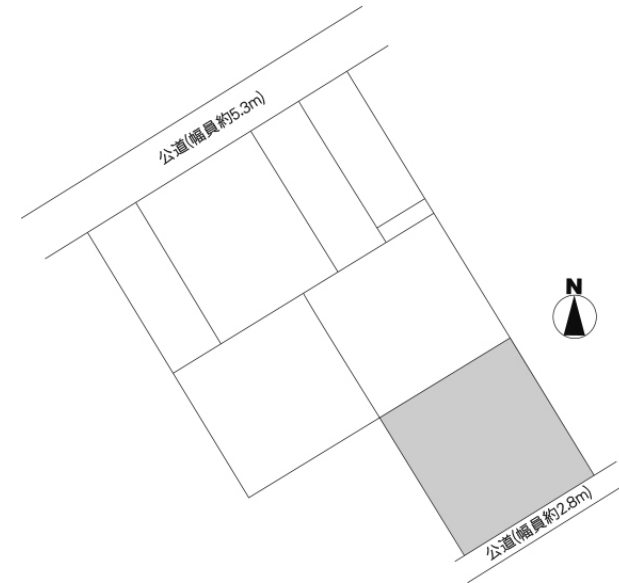

土地(売買)	所在地	茨城県 水戸市酒門町		価格	600 万円		
地積	305.03平米 (92.27坪)		地目	宅地	土地権利	所有権	
都市計画	市街化調整区域	用途地域	指定なし	建蔽率	60 %	容積率	200 %
接道	南2.80m公道		現況	古家あり	引渡時期	相談	
学区	吉沢小	距離	1310m				
設備	電気 公営水道 プロパンガス 都市下水						
備考	エリア指定						