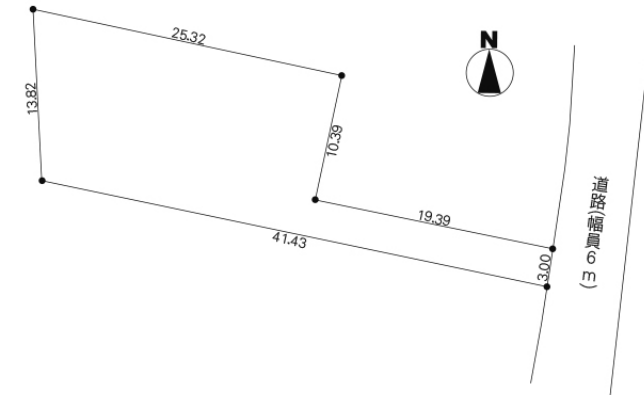

土地(売買)	所在地	茨城県 北茨城市磯原町上相田		価格	230 万円		
地積	374.00平米 (113.13坪)		地目	山林	土地権利	所有権	
都市計画	非線引区域	用途地域	指定なし	建蔽率	60 %	容積率	200 %
接道	東6.00m公道		現況	更地	引渡時期	相談	
学区	明德小	距離	1500m				
設備	電気 公営水道 プロパンガス						
備考	合併浄化槽設置要						

約113坪の敷地で平屋をご検討の方にもお勧めです。高台で見晴らしも良好です。

宅地建物取引業免許 国土交通大臣 (4) 第7026号
香陵住販株式会社 日立支店
〒317-0065 日立市助川町1-14-12

TEL:0294-89-3200
FAX:0294-89-3202
mail:hitachi@koryo-j.co.jp
web : https://www.koryo-j.co.jp/