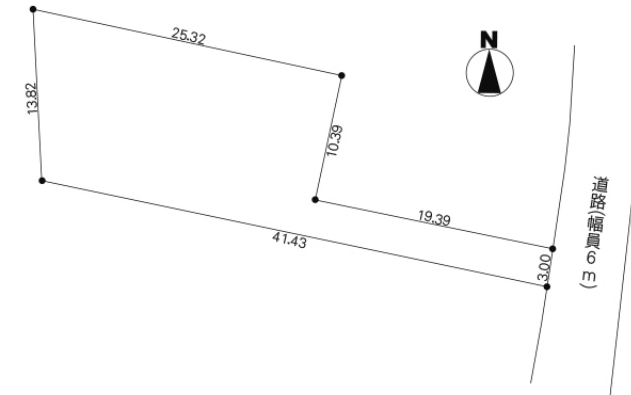

土地(売買)	所在地	茨城県 北茨城市磯原町上相田		価格	230 万円		
地積	374.00平米 (113.13坪)		地目	山林	土地権利	所有権	
都市計画	非線引区域	用途地域	指定なし	建蔽率	60 %	容積率	200 %
接道	東6.00m公道		現況	更地	引渡時期	相談	
学区	明德小	距離	1500m				
設備	電気 公営水道 プロパンガス						
備考	合併浄化槽設置要						

約113坪の敷地で平屋をご検討の方にもお勧めです。高台で見晴らしも良好です。

宅地建物取引業免許 国土交通大臣 (4) 第7026号
香陵住販株式会社 日立支店
〒317-0065 日立市助川町1-14-12

TEL:0294-89-3200
FAX:0294-89-3202
mail:hitachi@koryo-j.co.jp
web : https://www.koryo-j.co.jp/