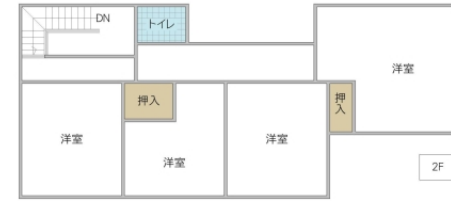

一戸建 (売買)	所在地	茨城県 水戸市笠原町		価格	2,050 万円		
土地面積	496.17平米 (150.09坪)		建物面積	225.84平米 (68.31坪)			
土地権利	所有権	地目	宅地	築年月	1987年03月	構造規模	木造
都市計画	市街化区域	用途地域	第一種低層住居専用地域	建蔽率	40 %	容積率	80 %
接道	西5.50m公道		現況	古家あり	引渡時期	相談	
学区	笠原小	距離	780m				
設備	電気 公営水道 都市ガス 公共下水						
備考	P有						

国道へのアクセス良好。カーポート付き中古物件。

宅地建物取引業免許 国土交通大臣 (4) 第7026号
香陵住販株式会社 ネット支店
〒310-0021 水戸市南町2-4-39 2F

TEL:029-300-6100
FAX:029-302-7080
mail:info@koryo-j.co.jp
web:https://www.koryo-j.co.jp/

一般
CD031024