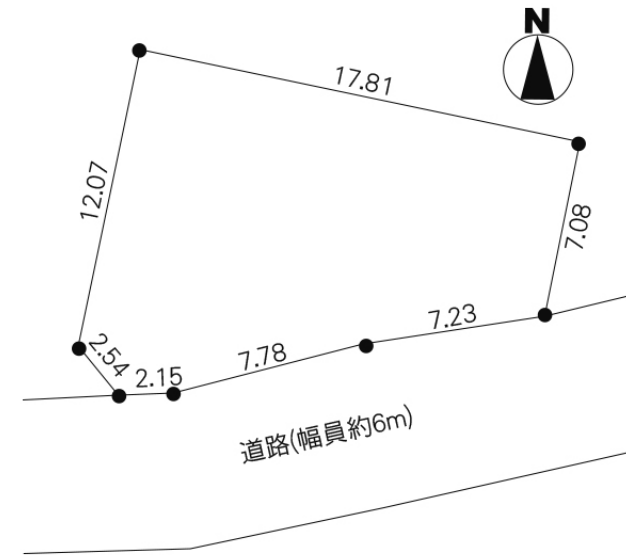

土地(売買)	所在地	茨城県 水戸市元吉田町		価格	1,230万円		
地積	189.00平米(57.17坪)		地目	畑	土地権利	所有権	
都市計画	市街化区域	用途地域	第一種住居地域	建蔽率	60%	容積率	200%
接道	南6.00m公道		現況	指定なし	引渡時期	相談	
学区	千波小	距離	850m				
設備	電気 公営水道 個別プロパンガス 公共下水						
備考	水道加入金(20mm):114,400円、設備負担金:200,000円、現況:雑種地、現況渡し						