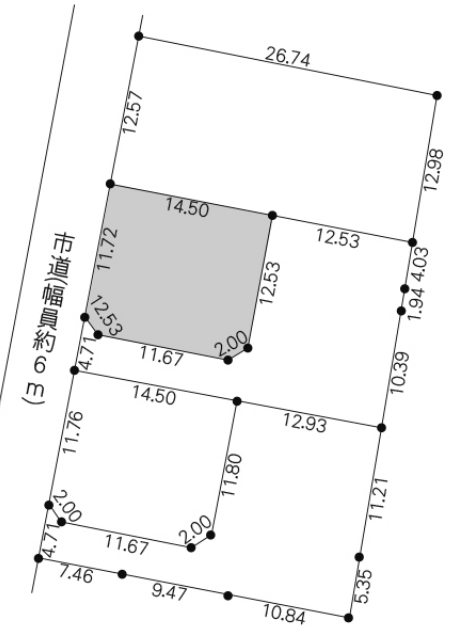

土地(売買)		所在地		茨城県 日立市川尻町		価格	889万円
地積	188.32平米(57.00坪)			地目	畑	土地権利	所有権
都市計画	市街化区域	用途地域	第一種中高層住居専用地域	建蔽率	60%	容積率	200%
接道	西6.00m公道(間口:11.70m)			現況	更地	引渡時期	相談
学区	豊浦小	距離	1360m				
設備	公営水道 プロパンガス 公共下水(汚水・雑排水)						
備考							

十王駅まで徒歩11分。

宅地建物取引業免許 国土交通大臣(4)第7026号
香陵住販株式会社 ネット支店
〒310-0021 水戸市南町2-4-39 2F

TEL:029-300-6100
FAX:029-302-7080
mail:info@koryo-j.co.jp
web:https://www.koryo-j.co.jp/

仲介
CD025648-2