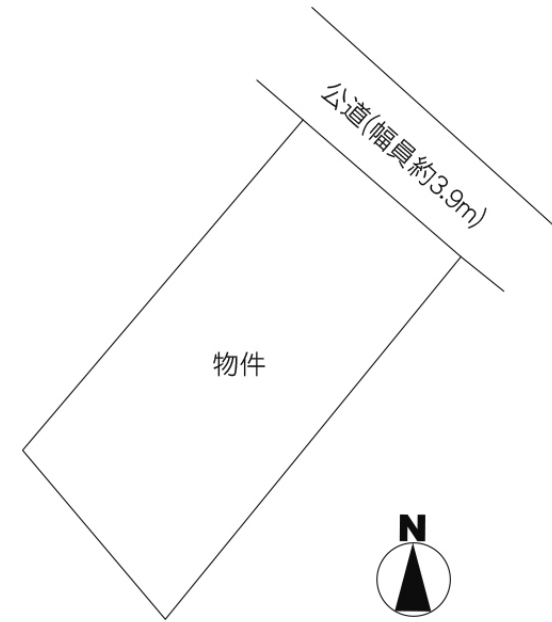

土地(売買)	所在地	茨城県 水戸市堀町		価格	560 万円		
地積	217.42平米 (65.76坪)		地目	宅地	土地権利	所有権	
都市計画	市街化区域	用途地域	第一種低層住居専用地域	建蔽率	40 %	容積率	80 %
接道	北東3.90m公道 (間口: 9.90m)		現況	更地	引渡時期	相談	
学区	堀原小	距離	640m				
設備	公営水道 プロパンガス 公共下水						
備考							