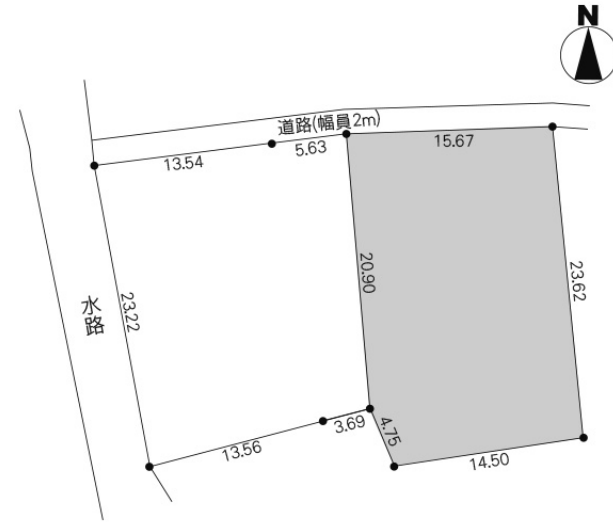

土地 (売買)		所在地		茨城県 水戸市ちとせ		価格	170 万円
地積	384.55平米 (116.32坪)			地目	畑	土地権利	所有権
都市計画	市街化調整区域	用途地域	指定なし	建蔽率	60 %	容積率	200 %
接道	北西2.00m公道			現況	更地	引渡時期	相談
学区	常磐小	距離	1900m				
設備	電気 公営水道 プロパンガス 浄化槽						
備考	農地法第5条許可、北西前面道路はセットバック要(22.51m2・6.80坪)						