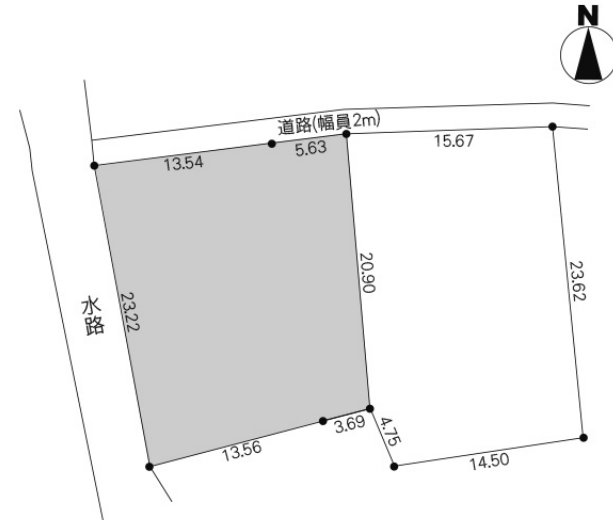

土地(売買)		所在地		茨城県 水戸市ちとせ		価格	120万円
地積	400.23平米(121.06坪)			地目	畑	土地権利	所有権
都市計画	市街化調整区域	用途地域	指定なし	建蔽率	60%	容積率	200%
接道	北西2.00m公道			現況	更地	引渡時期	相談
学区	常磐小	距離	1900m				
設備	電気 公営水道 プロパンガス 浄化槽						
備考	農地法第5条許可、前面道路はセットバック要(約18.51m ² ・約5.59坪)						