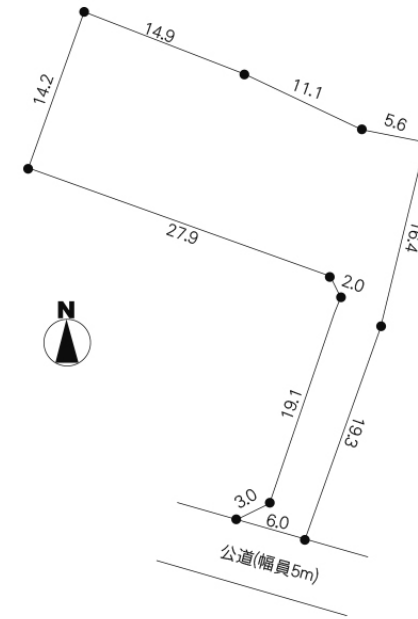

土地(売買)	所在地	茨城県 那珂郡東海村亀下		価格	815万円		
地積	538.00平米(162.90坪)		地目	畑	土地権利	所有権	
都市計画	市街化調整区域	用途地域	指定なし	建蔽率	60%	容積率	200%
接道	南5.00m公道		現況	指定なし	引渡時期	即時	
学区	白方小	距離	1100m				
設備	個別プロパンガス						
備考	公営水道:接続可、公共下水:接続可、購入者資格要、地目:畑・山林						