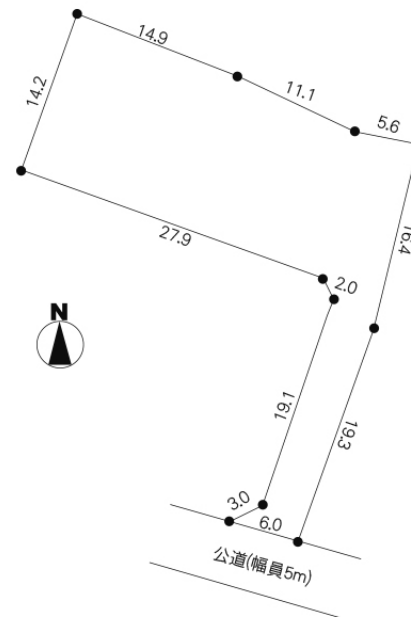

土地(売買)	所在地	茨城県 那珂郡東海村亀下		価格	815万円		
地積	538.00平米(162.90坪)		地目	畑	土地権利	所有権	
都市計画	市街化調整区域	用途地域	指定なし	建蔽率	60%	容積率	200%
接道	南5.00m公道		現況	指定なし	引渡時期	即時	
学区	白方小	距離	1100m				
設備	個別プロパンガス						
備考	公営水道:接続可、公共下水:接続可、購入者資格要、地目:畑・山林						