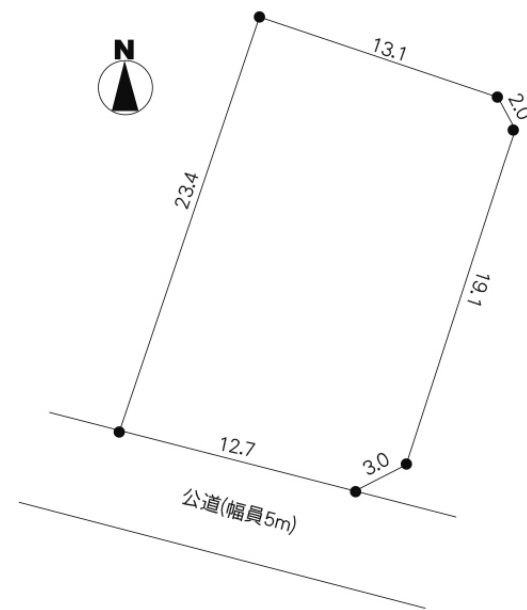

土地(売買)	所在地	茨城県 那珂郡東海村亀下		価格	633 万円		
地積	337.00平米 (101.90坪)		地目	畑	土地権利	所有権	
都市計画	市街化調整区域	用途地域	指定なし	建蔽率	60 %	容積率	200 %
接道	南5.00m公道		現況	指定なし	引渡時期	即時	
学区	白方小	距離	1100m				
設備	個別プロパンガス						
備考	公営水道:接続可、公共下水:接続可、地目:畑・山林、購入者資格要、建築は原則不可ですが既存集落該当者は建築可能						