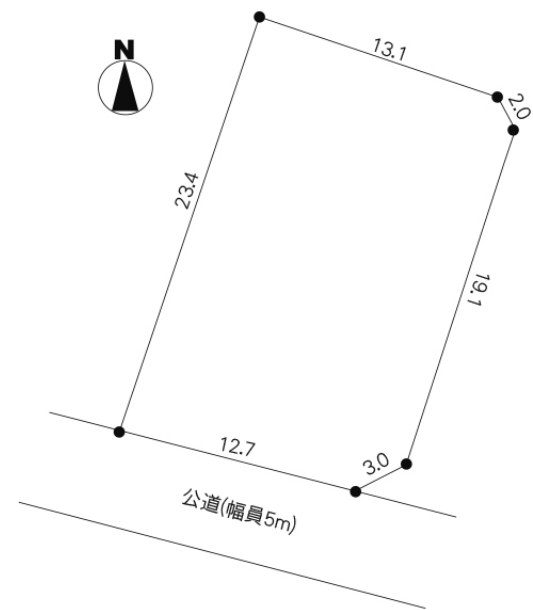

土地(売買)	所在地	茨城県 那珂郡東海村亀下		価格	633 万円		
地積	337.00平米 (101.90坪)		地目	畑	土地権利	所有権	
都市計画	市街化調整区域	用途地域	指定なし	建蔽率	60 %	容積率	200 %
接道	南5.00m公道		現況	指定なし	引渡時期	即時	
学区	白方小	距離	1100m				
設備	個別プロパンガス						
備考	公営水道:接続可、公共下水:接続可、地目:畑・山林、購入者資格要、建築は原則不可ですが既存集落該当者は建築可能						