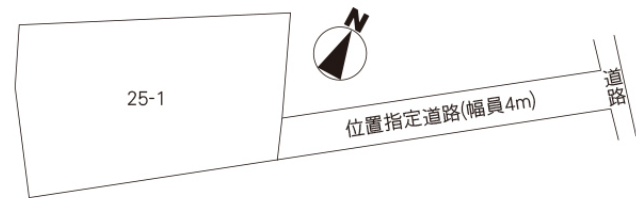

土地(売買)	所在地	茨城県 水戸市見川		価格	1,200 万円		
地積	373.00平米 (112.83坪)		地目	畑	土地権利	所有権	
都市計画	市街化区域	用途地域	第一種中高層住居専用地域	建蔽率	60 %	容積率	160 %
接道	東4.00m公道		現況	古家あり	引渡時期	相談	
学区	見川小	距離	360m				
設備	電気 公営水道 プロパンガス 公共下水						
備考	東側位置指定道路:持分無、農地転用届要						

敷地約112坪。マツモトキヨシ徒歩約4分、カスミ徒歩約6分の好立地です。

宅地建物取引業免許 国土交通大臣 (4) 第7026号
香陵住販株式会社 ネット支店
〒310-0021 水戸市南町2-4-39 2F

TEL:029-300-6100
FAX:029-302-7080
mail:info@koryo-j.co.jp
web:https://www.koryo-j.co.jp/