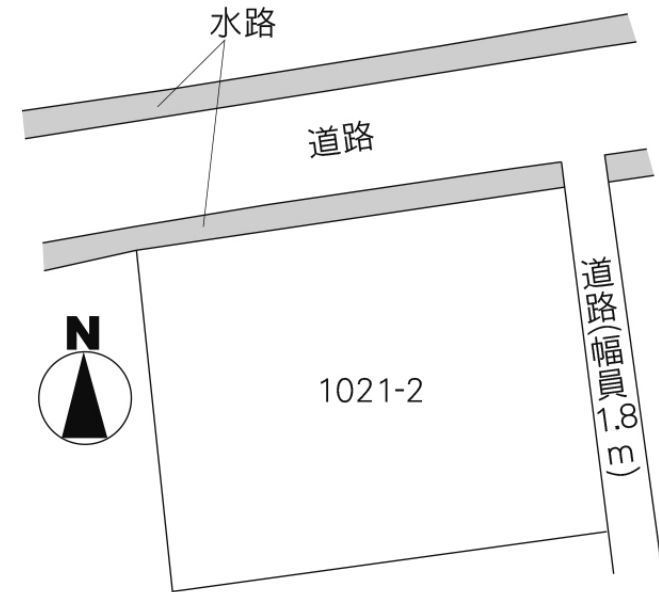

土地(売買)	所在地	茨城県 笠間市笠間		価格	330万円		
地積	255.09平米(77.16坪)		地目	宅地	土地権利	所有権	
都市計画	非線引区域	用途地域	指定なし	建蔽率	60%	容積率	200%
接道	東1.80m公道		現況	更地	引渡時期	相談	
学区	笠間小	距離	540m				
設備	電気 公営水道 プロパンガス 公共下水						
備考							

宅地建物取引業免許 国土交通大臣(4)第7026号
香陵住販株式会社 ネット支店
 〒310-0021 水戸市南町2-4-39 2F