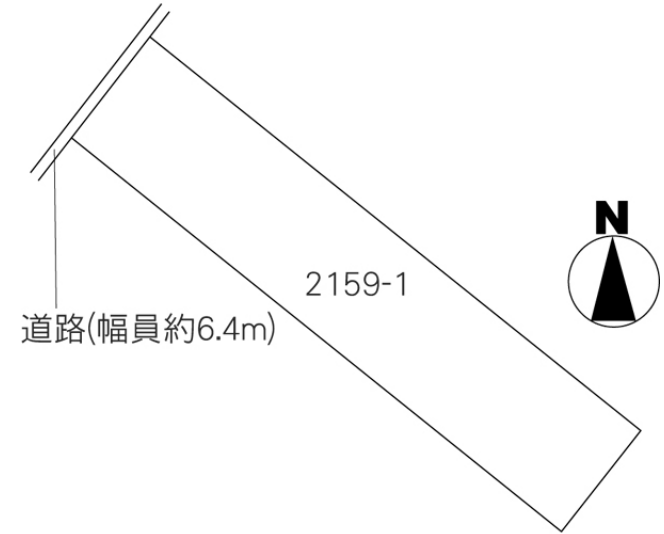

土地(売買)	所在地	茨城県 ひたちなか市大字枝川		価格	600 万円		
地積	1999.00平米 (604.69坪)		地目	田	土地権利	所有権	
都市計画	市街化調整区域	用途地域	指定なし	建蔽率	60 %	容積率	200 %
接道	北西6.40m公道		現況	指定なし	引渡時期	相談	
学区	枝川小	距離	1200m				
設備	公営水道						
備考							

つだ中央クリニック約350m。サンクス約700m。常陽銀行約550m。