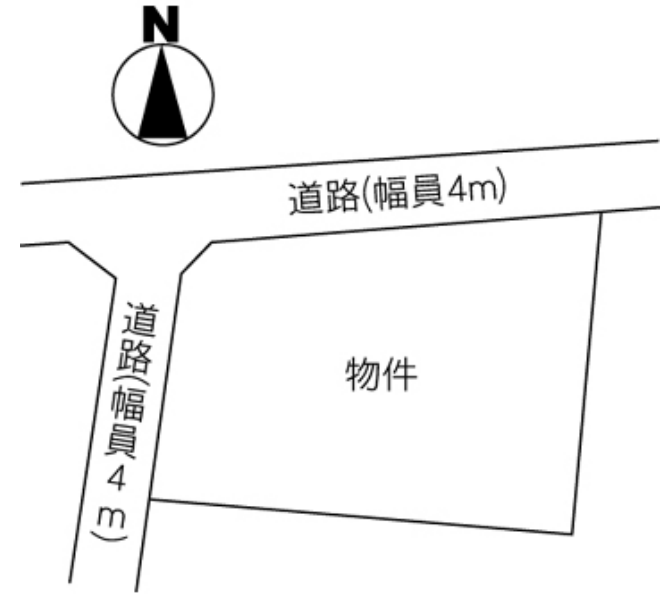

土地(売買)	所在地	茨城県 笠間市吉岡		価格	350 万円		
地積	259.61平米 (78.53坪)		地目	宅地	土地権利	所有権	
都市計画	非線引区域	用途地域	第一種低層住居専用地域	建蔽率	40 %	容積率	80 %
接道	北4.00m公道(間口:17.00m)、西4.00m公道(間口:11.00m)		現況	更地	引渡時期	相談	
学区	岩間第三小	距離	1700m				
設備	電気 公営水道 プロパンガス 公共下水						
備考	建築条件無し						

岩間駅まで徒歩約14分。角地。

宅地建物取引業免許 国土交通大臣(4)第7026号
香陵住販株式会社 ネット支店
〒310-0021 水戸市南町2-4-39 2F

TEL:029-300-6100
FAX:029-302-7080
mail:info@koryo-j.co.jp
web:https://www.koryo-j.co.jp/

仲介
CD012641